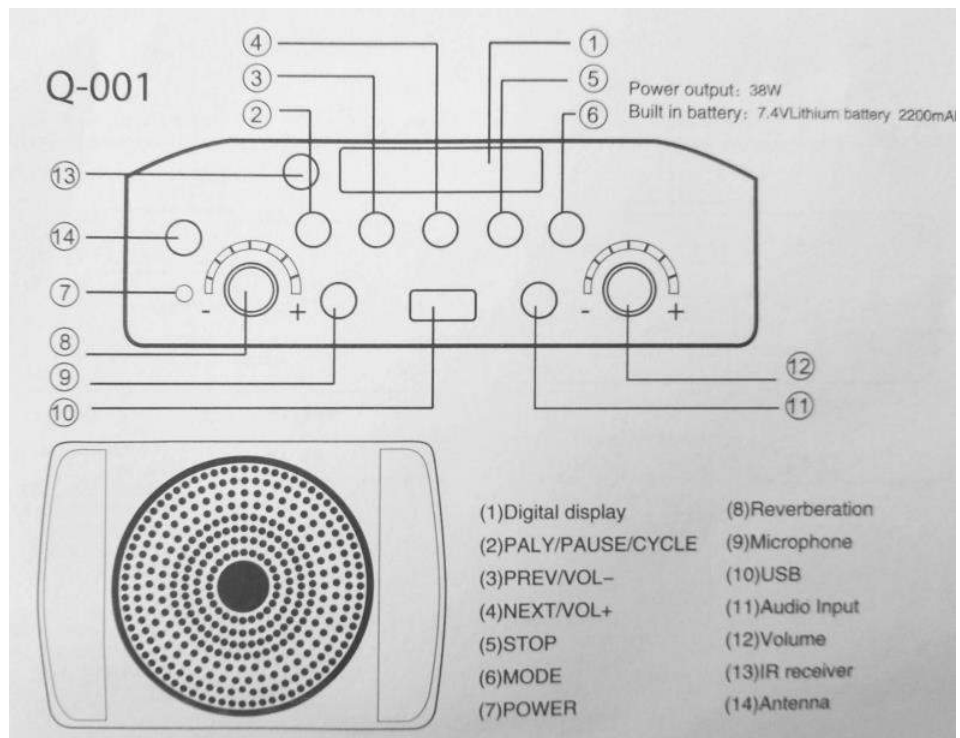

MINICAM24

РУКОВОДСТВО ПОЛЬЗОВАТЕЛЯ

Электронный манок Hunter Sound Q-001

СОДЕРЖАНИЕ

ДИСТАНЦИОННОЕ УПРАВЛЕНИЕ	3
ИНСТРУКЦИЯ.....	5
ЗАРЯДКА	5
ВНИМАНИЕ	5
ТЕХНИЧЕСКИЕ ПАРАМЕТРЫ	6

ДИСТАНЦИОННОЕ УПРАВЛЕНИЕ

1. Стоп
2. Вкл / Выкл
3. Отключение звука
4. 1-9 номеров
5. 0 / 10 номеров
6. Звук 6 kinds EQ
7. Громкость +
8. Следующий
9. Предыдущий
10. Воспроизведение / пауза
11. FM / TF / USB-переключатель
12. Одиночный / все / без цикла
13. Громкость –