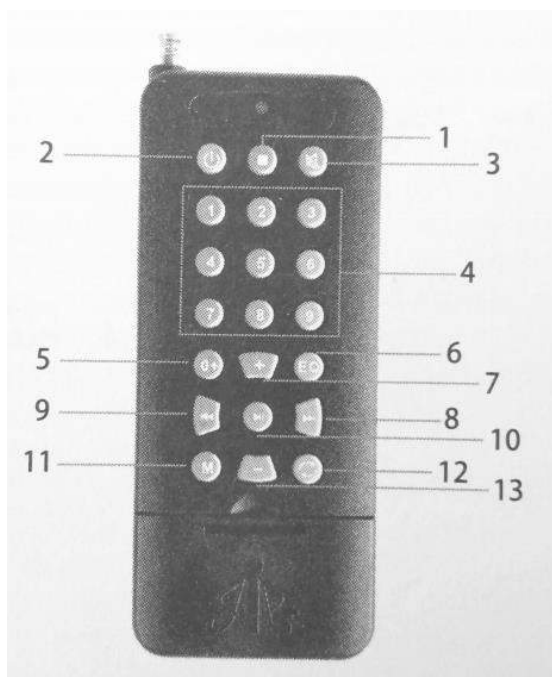

MINICAM24

РУКОВОДСТВО ПОЛЬЗОВАТЕЛЯ

Электронный манок Hunter Sound Q-001

СОДЕРЖАНИЕ

ДИСТАНЦИОННОЕ УПРАВЛЕНИЕ	3
ИНСТРУКЦИЯ.....	5
ЗАРЯДКА	5
ВНИМАНИЕ	5
ТЕХНИЧЕСКИЕ ПАРАМЕТРЫ	6

ДИСТАНЦИОННОЕ УПРАВЛЕНИЕ

1. Стоп
2. Вкл / Выкл
3. Отключение звука
4. 1-9 номеров
5. 0 / 10 номеров
6. Звук 6 kinds EQ
7. Громкость +
8. Следующий
9. Предыдущий
10. Воспроизведение / пауза
11. FM / TF / USB-переключатель
12. Одиночный / все / без цикла
13. Громкость –

Регулировка громкости по часовой стрелке, мощность красного цвета указывает на то, что усилитель включен, поворот ручки по часовой стрелке увеличит громкость усилителя, Регулировка регулятора против часовой стрелки приведет к уменьшению громкости до выключения питания.